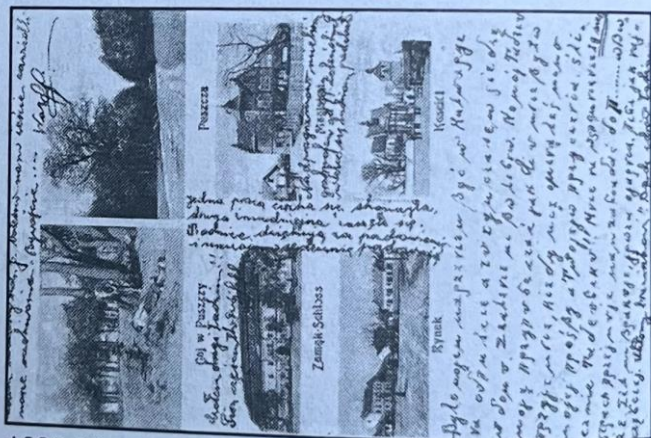

Niepołomice 6 widoków

Wydawca: Emanuel Wasserberger
Rok: 1907

R1

www.pocztowkazniepolomic.pl