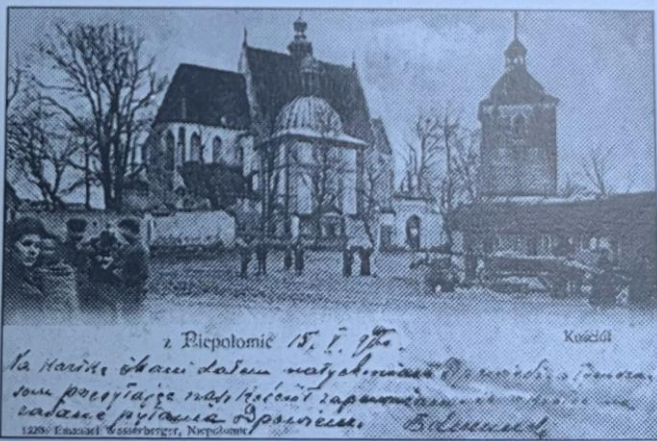

z Niepołomic 18. I. 1900.

Kościół

Na Karite obam datam najdelniamy spominek z powiatu
som poczytaje nad kościół zapomniałem wstawić
sadam pytanie spowiesci. Bismarck

Niepołomice Kościół

Wydawca: Emanuel Wasserberger

Rok: 1900

R3

www.pocztowkazniepolomic.pl